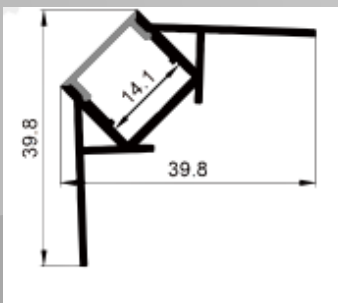

LK 3939B - innvendig hjørne

Aluminiumsprofil for innsparkling.
Leveres i 2 meters lengder med diffuserlokk
og sparkel/malingslokk.

Art-nr: B-000115 Elnr: 3201795