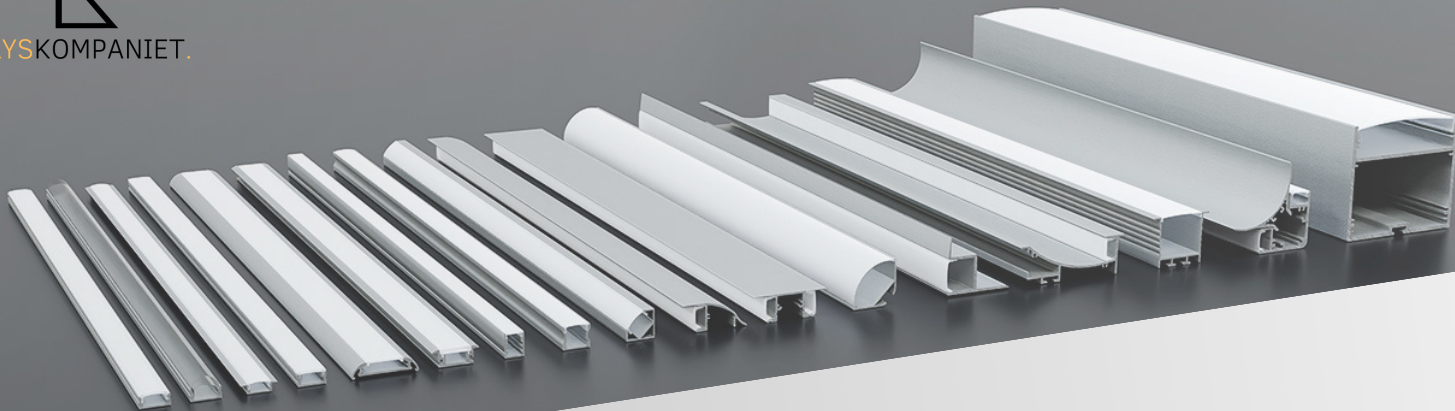

HVORFOR BRUKE ALUMINIUMSPROFILER?

Varmeavledning: Aluminium er en utmerket varmeleder, noe som betyr at den hjelper til med å spre varmen jevnt langs overflaten. Dette er spesielt viktig for LED-striper, da de genererer varme under drift. Ved å bruke aluminiumsprofiler kan du forlenge levetiden til LED-striper ved å redusere varmeopphopning.

Beskyttelse: Aluminiumsprofiler gir beskyttelse til LED-striper. De fungerer som et skall som kan beskytte LED-stripen mot støv, fuktighet og mekanisk skade. Dette bidrar til å forlenge levetiden til LED-stripen og opprettholde kvaliteten på lyset over tid.

Estetisk appell: Aluminiumsprofiler gir et elegant og profesjonelt utseende til LED-belysningen. De kan være tilgjengelige i ulike former og utførelser for å passe til ulike designbehov. Profilene skjuler også de mindre attraktive delene av LED-stripen, som ledninger og festemidler, og gir et mer polert utseende.

Fleksibilitet: Aluminiumsprofiler for LED-striper kommer i forskjellige former og størrelser, som gir deg fleksibilitet til å tilpasse belysningen til ulike applikasjoner og installasjonsmiljøer. Du kan velge profiler som passer best for veggmontering, takmontering eller innfelt installasjon, avhengig av dine behov.

Samlet sett kan bruken av aluminiumsprofiler for LED-striper forbedre både ytelsen og utseendet til belysningssystemet ditt, samtidig som det bidrar til å forlenge levetiden og opprettholde kvaliteten på lyset over tid.