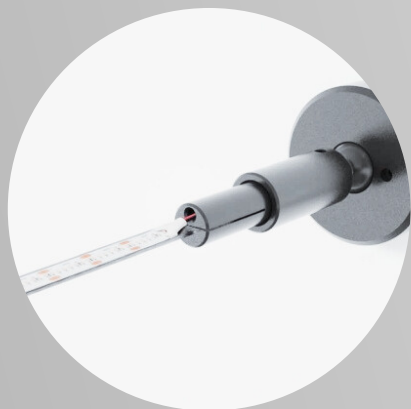

Skyline profil for indirekte og/eller direkte belysning. Kombiner lineær skyline med vår LK D-line LED stripe for en perfekt finish. Produktet gir særdeles stor frihet til å utfolde seg med belysning av både boliger og næringslokaler.

Leveres i sort finish, laget av aluminium for riktig avkjøling av LED-diodene. Leveres i både 5 og 10 meters lengder.

El.nr. Skyline: 3204016

El.nr. LK D-line: 3206696

Art-nr: B-000116(117)

**LINEÆR
SKYLINE**