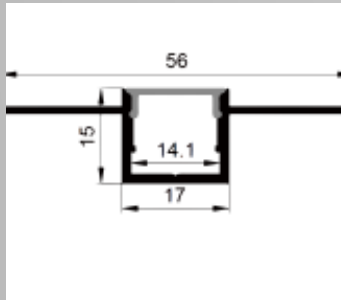

LK 3939 - utvendig hjørne

Aluminiumsprofil for innsparkling.
Leveres i 2 meters lengder med diffuserlokk
og sparkel/malingslokk.

Art-nr: B-000114 Elnr: 3201794