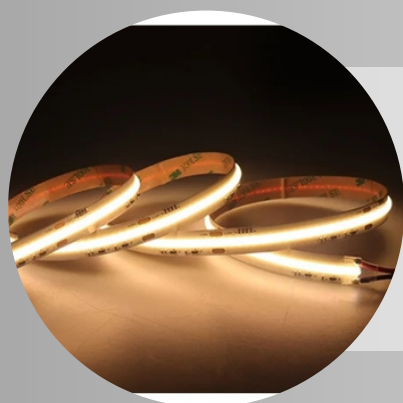

## LK 15W COB DTW

15W/m - 1020lm/m - 2000 til 2700K - IP20  
5 meter pr.pk. - CRI>90

Art-nr: A-000007

Elnr: 3205406

**LED**  
**STRIPER**  
24V