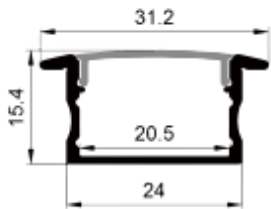

■ INNSPARKLINGSPROFIL

LK 5615

Aluminiumsprofil for innsparkling.
Leveres i 2 meters lengder med diffuserlokk
og sparkel/malingslokk.

Art-nr: B-000113 Elnr: 3201791