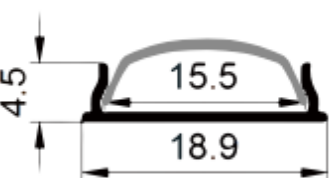

LK 1807 Bendable

Aluminiumsprofil for utenpåliggende montasje
Leveres i 2 meters lengder med diffuserlokk

Art-nr: B-000108(109)