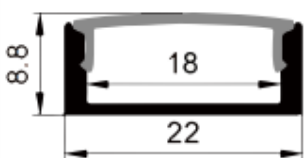

LK 2208

Aluminiumsprofil for utenpåliggende montasje
Leveres i 2 meters lengder med diffuserlokk

Art-nr: B-000104(105)