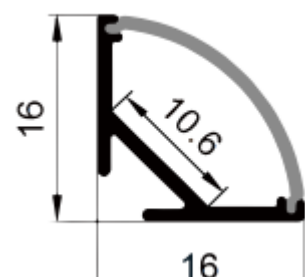

LK 1616

Aluminiumsprofil for utenpåliggende montasje
Leveres i 2 meters lengder med diffuserlokk

Art-nr: B-000106(107)