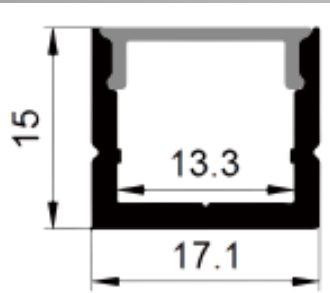

UTENPÅLIGGENDE MONTASJE

LK 1716

Aluminiumsprofil for utenpåliggende montasje
Leveres i 2 meters lengder med diffuserlokk

Art-nr: B-000100(101)