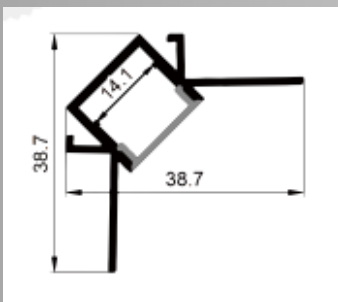

■ INNFELT MONTASJE

LK 3216

Aluminiumsprofil for innfelt montasje
Leveres i 2 meters lengder med diffuserlokk

Art-nr: B-000111(112)

■ INNSPARKLINGSPROFIL

LK 5615

Aluminiumsprofil for innsparkling.
Leveres i 2 meters lengder med diffuserlokk
og sparkel/malingslokk.

Art-nr: B-000113 Elnr: 3201791

LK 3939 - utvendig hjørne

Aluminiumsprofil for innsparkling.
Leveres i 2 meters lengder med diffuserlokk
og sparkel/malingslokk.

Art-nr: B-000114 Elnr: 3201794

LK 3939B - innvendig hjørne

Aluminiumsprofil for innsparkling.
Leveres i 2 meters lengder med diffuserlokk
og sparkel/malingslokk.

Art-nr: B-000115 Elnr: 3201795