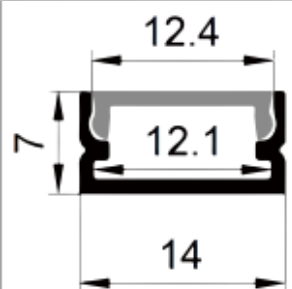

LK 1407K Spileprofil

Aluminiumsprofil for utenpåliggende montasje
Leveres i 2 meters lengder med diffuserlokk
Tilpasset spilepaneler

Art-nr: B-000110